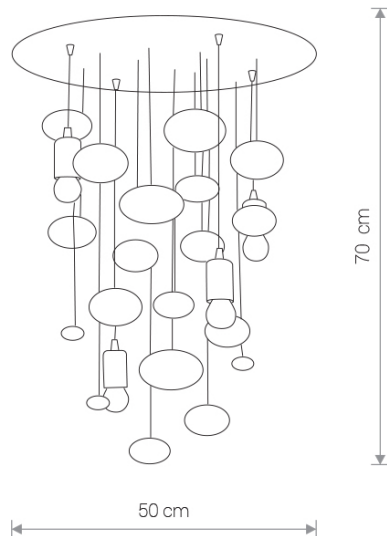

SALVA G 6845 Nowodvorski

EAN: 5903139684590
ART.-NR: 6845
LEISTUNG: 230
MATERIAL: Glas, Stahl
HÖHE: 70 cm
DURCHMESSER: 50 cm
FASSUNG: 4 x E27 max 60W
Diese Lampe wird ohne Leuchtmittel verkauft

Price:

€ **282.00**

NOWODVORSKI LIGHTING

NICE SIMPLE AND FUNCTIONAL LAMPS.