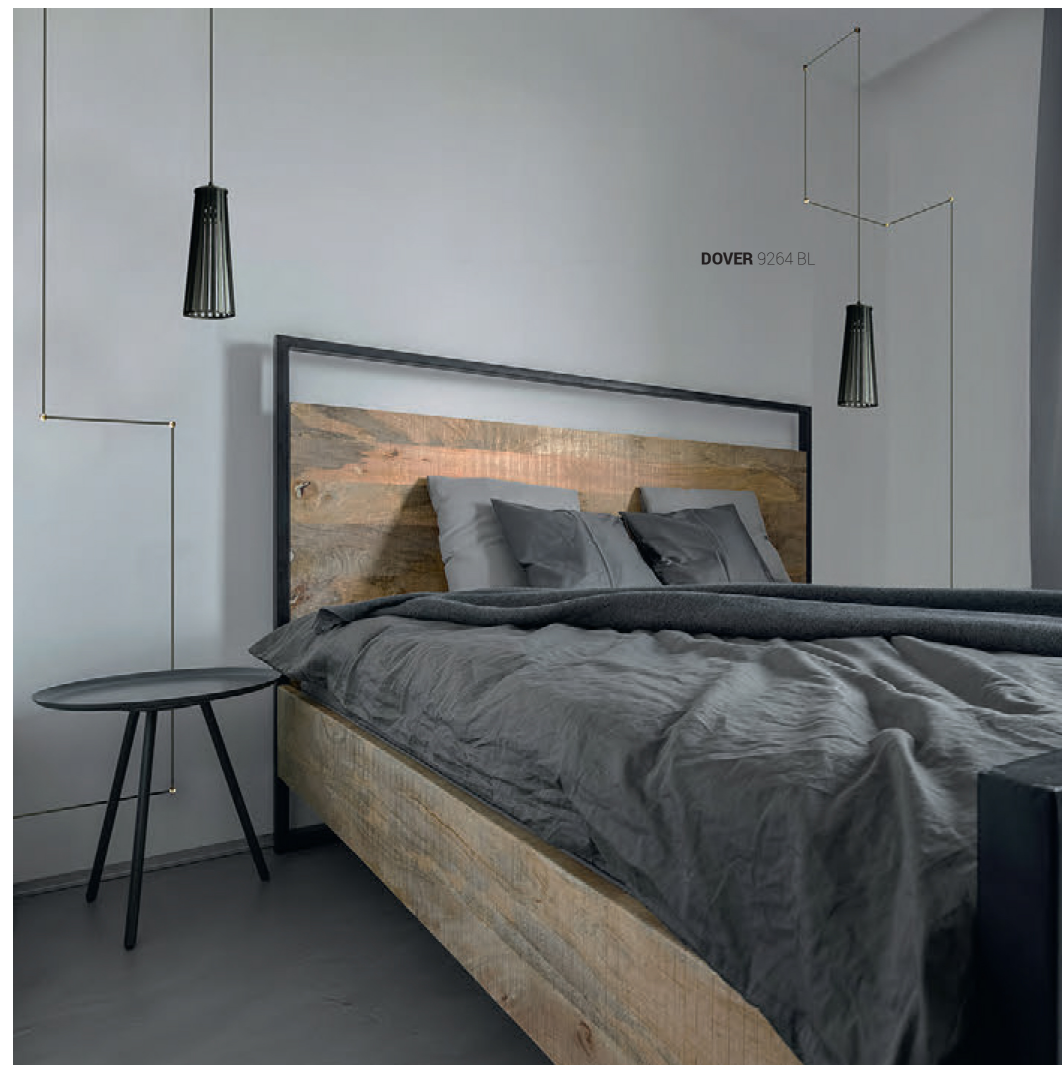

## DOVER white 9261 Nowodvorski

EAN: 5903139926195  
ART.-NR: 9261  
LEISTUNG: 230  
MATERIAL: Sperrholz, Stahl  
HÖHE: 39 cm  
BREITE: 12 cm  
ABSTAND VON DER WAND: 26 cm  
FASSUNG: 1 x GU10 max 35W

Diese Lampe wird ohne Leuchtmittel verkauft

Price:

€ **121.00**

DOVER 9264 BL