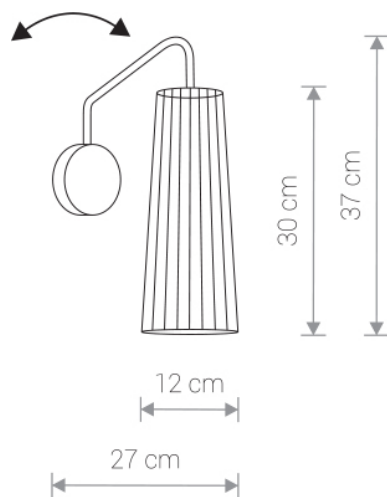

## DOVER white 9261 Nowodvorski

EAN: 5903139926195  
ART.-NR: 9261  
LEISTUNG: 230  
MATERIAL: Sperrholz, Stahl  
HÖHE: 39 cm  
BREITE: 12 cm  
ABSTAND VON DER WAND: 26 cm  
FASSUNG: 1 x GU10 max 35W

Diese Lampe wird ohne Leuchtmittel verkauft

Price:

€ **121.00**

DOVER 9264 BL