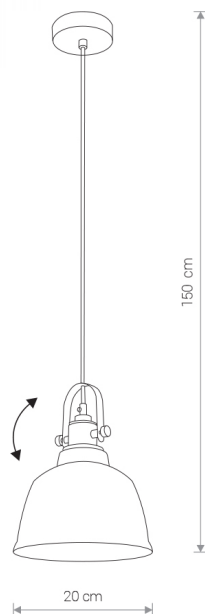

AMALFI smoked M 9152 Nowodvorski

EAN: 5903139915298
ART.-NR: 9152
LEISTUNG: 230
MATERIAL: Glas, Stahl, Messing
HÖHE: max. 150 cm
BREITE: 20 cm
FASSUNG: 1 x E27 max 60W

Diese Lampe wird ohne Leuchtmittel verkauft

Price:

€ **185.00**