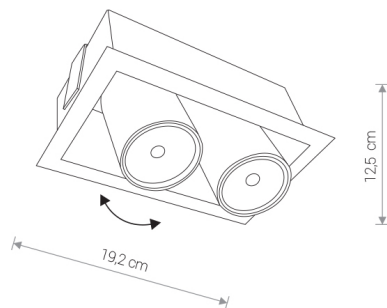

EAN: 5903139893893
ART.-NR: 8938
LEISTUNG: 230
MATERIAL: Stahl
HÖHE: 12.5 cm
BREITE: 19 cm
FASSUNG: 2 x GU10 max 35W only LED
Diese Lampe wird ohne Leuchtmittel verkauft

Price:

€ **121.00**

NOWODVORSKI LIGHTING

NICE SIMPLE AND FUNCTIONAL LAMPS.