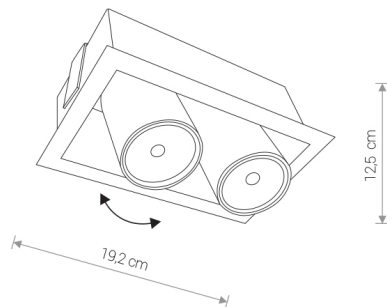

EAN: 5903139893893
ART.-NR: 8938
LEISTUNG: 230
MATERIAL: Stahl
HÖHE: 12.5 cm
BREITE: 19 cm
FASSUNG: 2 x GU10 max 35W only LED
Diese Lampe wird ohne Leuchtmittel verkauft

Price:

€ **121.00**

NOWODVORSKI LIGHTING

NICE SIMPLE AND FUNCTIONAL LAMPS.